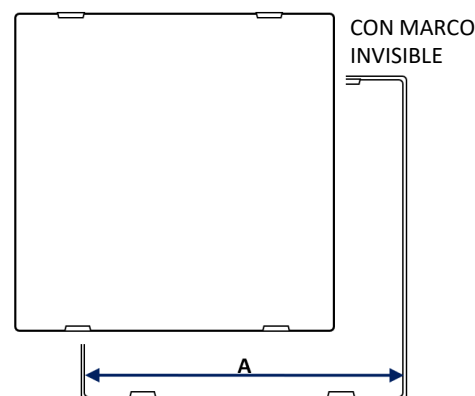

DIMENSIONES