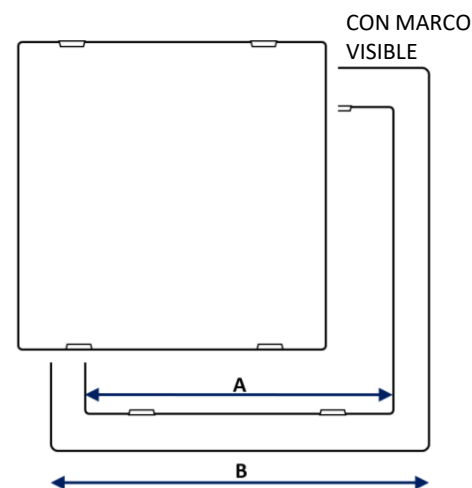

DIMENSIONES